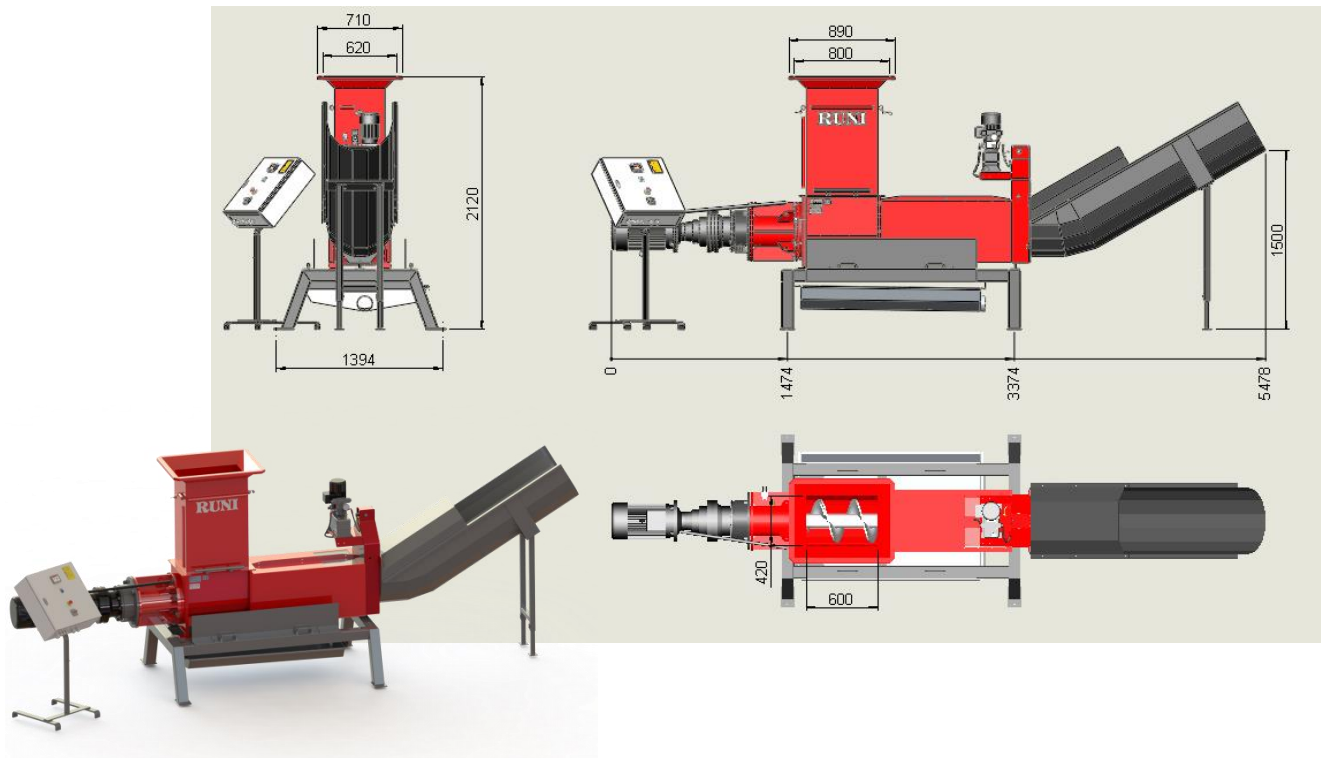

## Teknisk dataspecifikation for SK370

### Målsat tegning

*Tekniske modifikationer kan forekomme.*

Teknisk data	SK370
Materiale	Tetra pak
Opnået densitet	500 kg/m <sup>3</sup>
Kapacitet pr. time	15.000 liter
Diameter for outlet	370 mm
Dimensioner for tragt, inlet (standard)	600mm x 420 mm
Vægt	1500 kg
Maskinens dimensioner (LxBxH) (standard)	5478 x 1394 x 2120 mm
Motorstørrelse	Hovedmotor: 15 kW Hydraulisk pumpe: 0,55 kW
Strømforsyning	3 x 400V, 50Hz, 63A
Mærkning	CE-godkendt

## Beskrivelse

Tapperier og andre producenter af drikkevarer som juice, saft, smoothies og andre produkter i kartonemballage destruerer returvarer med overskredet udløbsdato og fejlproduktioner, så produkterne ikke går til gensalg ved en fejl. RUNI sneglekomprimator håndterer både destruktion, tømning og komprimering i én arbejdsgang, og der spares både håndtering og lagerplads hos producenten. Ved at placere komprimatoren tæt på produktionen, øger man sikkerheden for destruktion og sparer samtidig transportomkostninger.

## Funktion

Ved separation bliver affaldsstrømmen delt i to. Væsken kan enten bortledes som spildevand, eller i nogle tilfælde opsamles og sælges til andre formål, f.eks. energiproduktion eller dyrefoder. Det faste materiale bliver så tørt, at det enten kan bortskaffes som almindeligt brændbar renovation til lavere afgift eller sælges til genbrug. Materialet tilføres enten manuelt eller med transportbånd. Væsken presses ud gennem en egnet hulmatrice og den faste komprimerede del skubbes langsomt ud af afgangstruget. Den perforerede matrice er fremstillet af syrefast rustfrit stål (AISI316), som kan modstå væsker med en lav pH værdi.