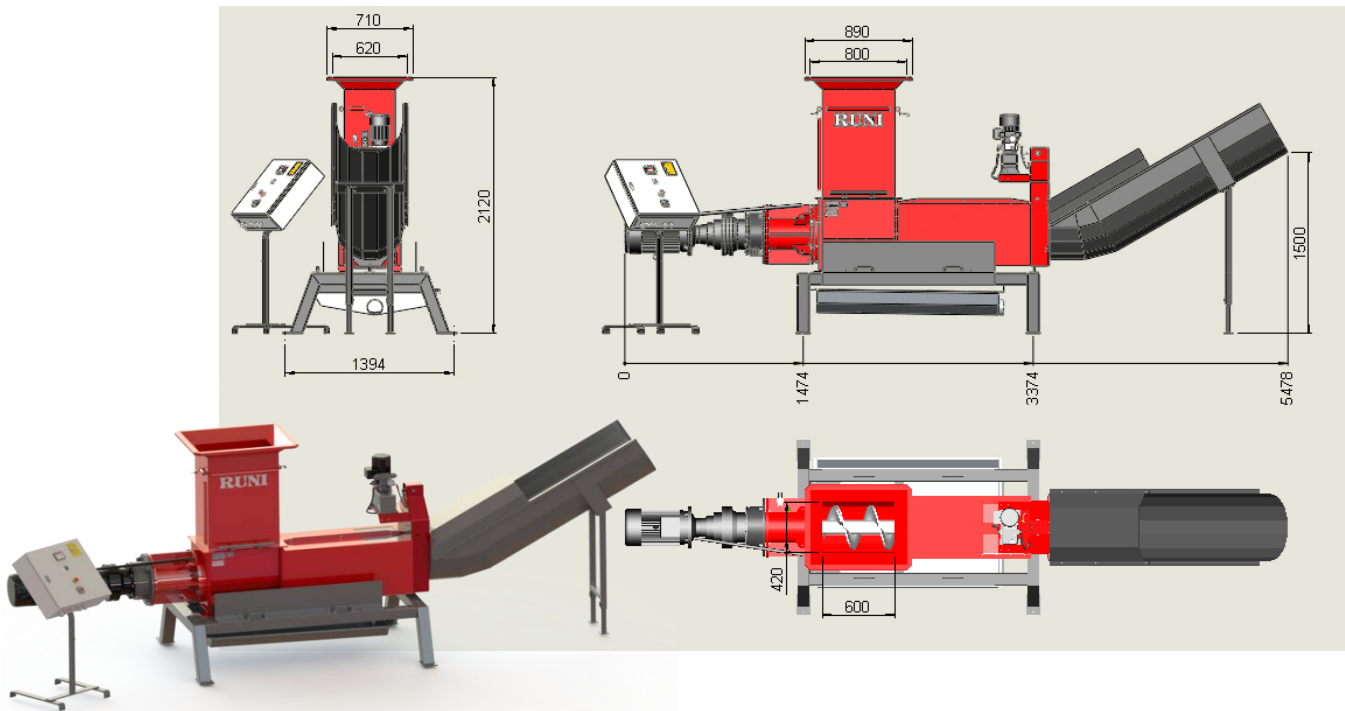

## Teknisk data specifikation for SK370

### Målsat tegning

Tekniske modifikationer kan forekomme.

Teknisk data		SK370
Materiale	Etiketter	
Opnået tørstofprocent	Papir etiketter: 65 % Plastik etiketter: 90%	
Kapacitet pr. time	Papir etiketter: 5000 kg Plastik etiketter: 1500 kg	
Daglig kapacitet	Papir etiketter: 100 ton Plastik etiketter: 30 ton	
Dimensioner for tragt, inlet (standard)	600 x 420 mm	
Vægt	1500 kg	
Maskinens dimensioner (LxBxH) (standard)	5478 x 1394 x 2120 mm	
Motor power	Hoved motor: 15 kW Hydraulisk pumpe: 0,55 kW	
Elektricitet	3 x 400V, 50Hz, 63A	
Mærkning	CE-godkendt	

## Beskrivelse

Når bryggerier og tapperier vasker og genbruger glas eller PET flasker, står de ofte tilbage med en meget stor mængde våde etiketter. Det samme gør virksomheder der recycler flasker – især PET flasker. Etiketterne er meget våde og derfor meget omkostningsfulde at levere til deponi eller forbrænding. RUNI sneglekomprimator kan på en enkel og effektiv måde presse væsken fra etiketterne. På én gang formindskes både vandindhold og volumen.

## Funktion

RUNI sneglekomprimatorer har i mange år vist sine egenskaber, som en solid og stærkt opbygget maskine, der er i stand til med sin forstærkede snegl og konstruktion at arbejde 24/7 i krævende og våde miljøer. Med stort moment bruger den sneglen til at separere væsken fra. Det er en meget energieffektiv måde at tørre de våde etiketter. Væsken presses ud gennem speciel udviklet hulmatrice. Automatisk start og stop samt ikke mindst det automatisk hydrauliske modholdssystem sikrer optimal drift selv ved varierende materiale flow.