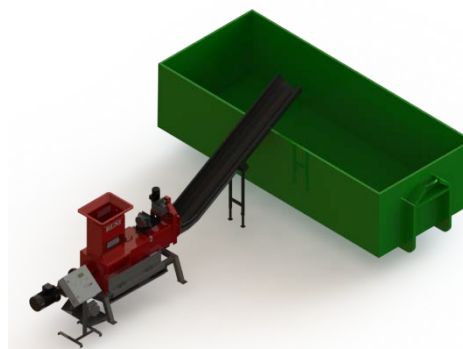

### Målsat tegning

Tekniske modifikationer kan forekomme.

Teknisk data		SK370
Materiale	Etiketter	
Opnået tørstofprocent	Papir etiketter: 65 % Plastik etiketter: 90%	
Kapacitet pr. time	Papir etiketter: 5000 kg Plastik etiketter: 1500 kg	
Daglig kapacitet	Papir etiketter: 100 ton Plastik etiketter: 30 ton	
Dimensioner for tragt, inlet (standard)	600 x 420 mm	
Vægt	1500 kg	
Maskinens dimensioner (LxBxH) (standard)	5478 x 1394 x 2120 mm	
Motor power	Hoved motor: 15 kW Hydraulisk pumpe: 0,55 kW	
Elektricitet	3 x 400V, 50Hz, 63A	
Mærkning	CE-godkendt	

## Beskrivelse

Når bryggerier og tapperier vasker og genbruger glas eller PET flasker, står de ofte tilbage med en meget stor mængde våde etiketter. Det samme gør virksomheder der recycler flasker – især PET flasker. Etiketterne er meget våde og derfor meget omkostningsfulde at levere til deponi eller forbrænding. RUNI sneglekomprimator kan på en enkel og effektiv måde presse væsken fra etiketterne. På én gang formindskes både vandindhold og volumen.

## Funktion

RUNI sneglekomprimatorer har i mange år vist sine egenskaber, som en solid og stærkt opbygget maskine, der er i stand til med sin forstærkede snegl og konstruktion at arbejde 24/7 i krævende og våde miljøer. Med stort moment bruger den sneglen til at separere væsken fra. Det er en meget energieffektiv måde at tørre de våde etiketter. Væsken presses ud gennem speciel udviklet hulmatrice. Automatisk start og stop samt ikke mindst det automatisk hydrauliske modholdssystem sikrer optimal drift selv ved varierende materiale flow.