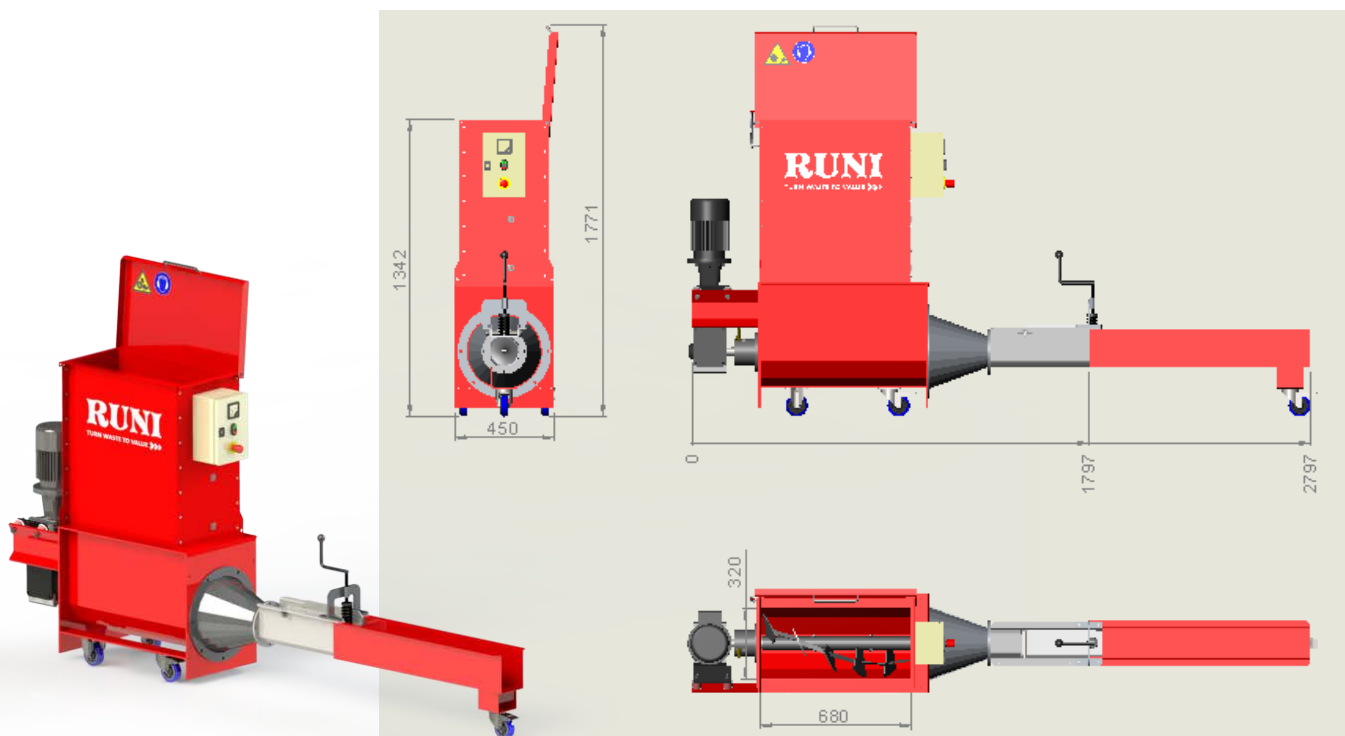

Komprimering af EPS (airpop)

Teknisk dataspecifikation for SK120M

Målsat tegning

Tekniske modifikationer kan forekomme.

Teknisk data	SK120
Materiale	EPS
Opnået densitet *)	350 kg/m ³
Kapacitet pr. time	18 kg
Daglig kapacitet	80 kg
Dimensioner for blok	120 x 120 mm
Dimensioner for tragt, inlet	750 x 320 mm
Vægt	270 kg
Lydniveau (afstand 1 m)	Standard: 77-100 dB Med lydisolering: 68-85 dB
Maskinens dimension (LxBxH)	2797 x 450 x 1771 mm
Motorstørrelse	Hovedmotor: 1,5 kW
Strømforsyning	1 x 230V, 50Hz, 16A 3 x 400V, 50Hz, 16A
Mærkning	CE-godkendt

*) Afhængigt af type og EPS materialedensitet

Komprimering af EPS (airpop)

Beskrivelse

RUNI type SK120 sneglekomprimator er den mindste i EPS serien og anbefales til små mængder EPS med en forventet årlig volumen på op til 10 tons. Ved brug af en sneglekomprimator kan EPS'en (også kendt som flamingo) komprimeres i forholdet op til 50:1, hvilket svarer til at 50 lastbiler der før skulle bruges til bortskaffelse nu kan erstattes af blot en enkelt. Densiteten af den komprimerede EPS er ca. 350 kg/m³. De producerede blokke kan stables på en palle og sælges til genanvendelse. RUNI SK120 er den perfekte løsning til miljøbevidste supermarkeder, installationsforretninger samt mindre fiskevirksomheder.

TURN WASTE TO VALUE!

50  1
 Komprimeringsforhold

Funktion

Når EPS'en tilføres sneglekomprimatoren bliver det neddelte og efterfølgende sørger sneglen og det manuelle kæbesystem for, at materialet bliver komprimeret til ensartede blokke. SK120 er brugervenlig. Komprimatoren er udstyret med et letlæseligt amperemeter, hvilket gør det meget let at indstille komprimeringsgraden. I detailhandlen kan det ofte være en fordel at få maskinen lyddæmpet.

Option

- Hjul til SK120 komprimator med poseholder – sæt med 4 hjul.
- Lyddæmpning i tragt og låg – reducerer støj med 10-15 dB.
- Poseholder – til komprimering af EPS direkte i pose.
- Poser til SK120 – 500 meter.