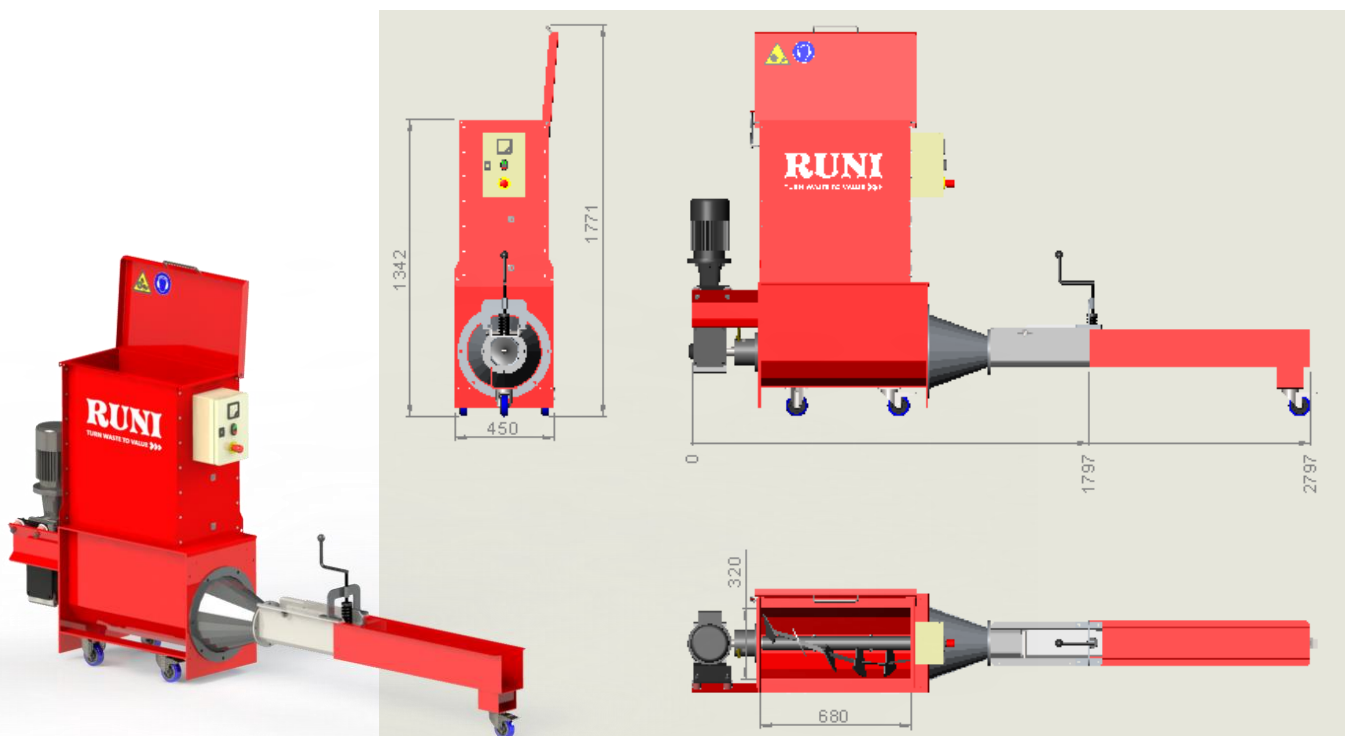

Komprimering af EPS (airpop)

Teknisk dataspecifikation for SK120M

Målsat tegning

Tekniske modifikationer kan forekomme.

Teknisk data	SK120
Materiale	EPS
Opnået densitet *)	350 kg/m ³
Kapacitet pr. time	18 kg
Daglig kapacitet	80 kg
Dimensioner for blok	120 x 120 mm
Dimensioner for tragt, inlet	680 x 320 mm
Vægt	300 kg
Lydniveau (afstand 1 m)	Standard: 77-100 dB Med lydisolering: 68-85 dB
Maskinens dimension (LxBxH)	2797 x 450 x 1771 mm
Motorstørrelse	Hovedmotor: 1,5 kW
Strømforsyning	1 x 230V, 50Hz, 16A 3 x 400V, 50Hz, 16A
Mærkning	CE-godkendt

*) Afhængigt af type og EPS materialedensitet

Komprimering af EPS (airpop)

Beskrivelse

RUNI type SK120 sneglekomprimator er den mindste i EPS serien og anbefales til små mængder EPS med en forventet årlig volumen på op til 10 tons. Ved brug af en sneglekomprimator kan EPS'en (også kendt som flamingo) komprimeres i forholdet op til 50:1, hvilket svarer til at 50 lastbiler der før skulle bruges til bortskaffelse nu kan erstattes af blot en enkelt. Densiteten af den komprimerede EPS er ca. 350 kg/m³. De producerede blokke kan stables på en palle og sælges til genanvendelse. RUNI SK120 er den perfekte løsning til miljøbevidste supermarkeder, installationsforretninger samt mindre fiskevirksomheder. TURN WASTE TO VALUE!

50  1
 Komprimeringsforhold

Funktion

Når EPS'en tilføres sneglekomprimatoren bliver det neddelte og efterfølgende sørger sneglen og det manuelle kæbesystem for, at materialet bliver komprimeret til ensartede blokke. SK120 er brugervenlig. Komprimatoren er udstyret med et letlæseligt amperemeter, hvilket gør det meget let at indstille komprimeringsgraden. I detailhandlen kan det ofte være en fordel at få maskinen lyddæmpet.

Option

- Hjul til SK120 komprimator med poseholder – sæt med 4 hjul.
- Lyddæmpning i tragt og låg – reducerer støj med 10-15 dB.
- Poseholder – til komprimering af EPS direkte i pose.
- Poser til SK120 – 500 meter.