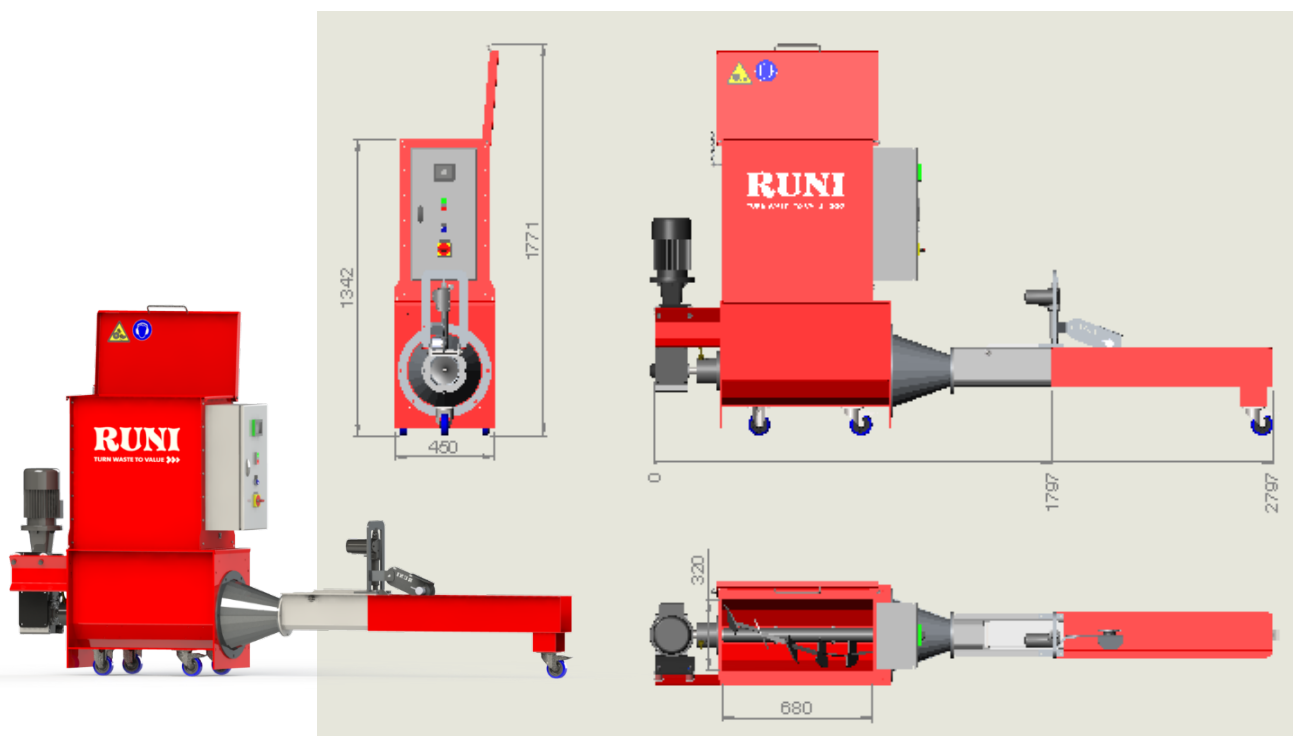

Komprimering af EPS (airpop)

Teknisk dataspecifikation for SK120A

Målsat tegning

Tekniske modifikationer kan forekomme.

Teknisk data	SK120
Materiale	EPS
Opnået densitet *)	350 kg/m ³
Kapacitet pr. time	18 kg
Daglig kapacitet	80 kg
Dimensioner for blok	120 x 120 mm
Dimensioner for tragt, inlet	750 x 320 mm
Vægt	270 kg
Lydniveau (afstand 1 m)	Standard: 77-100 dB Med lydisolering: 68-85 dB
Maskinens dimension (LxBxH)	2797 x 450 x 1771 mm
Motorstørrelse	Hovedmotor: 1,5 kW
Strømforsyning	1 x 230V, 50Hz, 16A 3 x 400V, 50Hz, 16A
Mærkning	CE-godkendt

*) Afhængigt af type og EPS materialedensitet

Komprimering af EPS (airpop)

Beskrivelse

RUNI type SK120 sneglekomprimator er den mindste i EPS serien og anbefales til små mængder EPS med en forventet årlig volumen på op til 10 tons. Ved brug af en sneglekomprimator kan EPS'en (også kendt som flamingo) komprimeres i forholdet op til 50:1, hvilket svarer til at 50 lastbiler der før skulle bruges til bortskaffelse nu kan erstattes af blot en enkelt. Densiteten af den komprimerede EPS er ca. 350 kg/m³. De producerede blokke kan stables på en palle og sælges til genanvendelse. RUNI SK120 er den perfekte løsning til miljøbevidste supermarkeder, installationsforretninger samt mindre fiskevirksomheder. TURN WASTE TO VALUE!

50  1
 Komprimeringsforhold

Funktion

Når EPS'en tilføres sneglekomprimatoren bliver det neddelte og efterfølgende sørger sneglen og det automatiske kæbesystem for, at materialet bliver komprimeret til ensartede blokke. SK120A er brugervenlig. Komprimatoren er udstyret med touchskærm, hvilket gør det meget let at indstille komprimeringsgraden. I detailhandlen kan det ofte være en fordel at få maskinen lyddæmpet.

Option

- Hjul til SK120 komprimator med poseholder – sæt med 4 hjul.
- Lyddæmpning i tragt og låg – reducerer støj med 10-15 dB.
- Poseholder – til komprimering af EPS direkte i pose.
- Poser til SK120 – 500 meter.