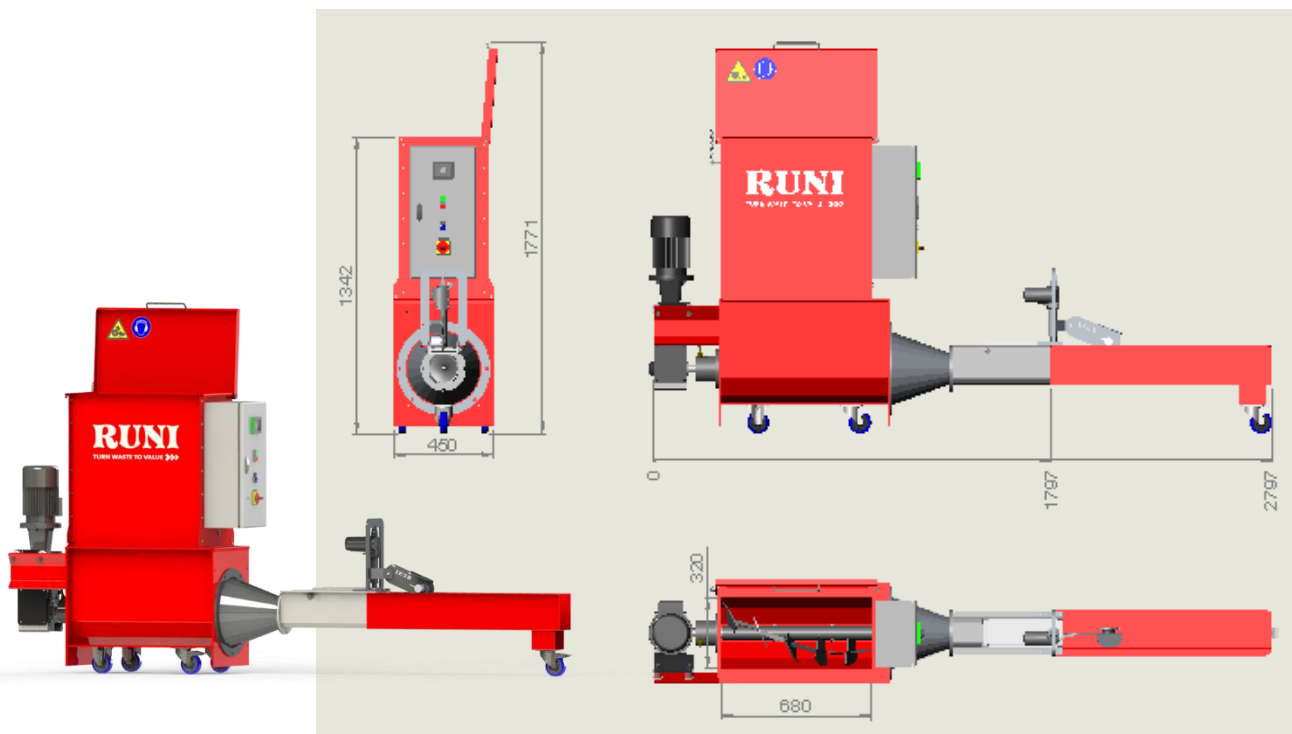

Komprimering af EPS (airpop)

Teknisk dataspecifikation for SK120A

Målsat tegning

Tekniske modifikationer kan forekomme.

Teknisk data	SK120
Materiale	EPS
Opnået densitet *)	350 kg/m ³
Kapacitet pr. time	18 kg
Daglig kapacitet	80 kg
Dimensioner for blok	120 x 120 mm
Dimensioner for tragt, inlet	680 x 320 mm
Vægt	300 kg
Lydniveau (afstand 1 m)	Standard: 77-100 dB Med lydisolering: 68-85 dB
Maskinens dimension (LxBxH)	2797 x 450 x 1771 mm
Motorstørrelse	Hovedmotor: 1,5 kW
Strømforsyning	1 x 230V, 50Hz, 16A 3 x 400V, 50Hz, 16A
Mærkning	CE-godkendt

*) Afhængigt af type og EPS materialedensitet

Komprimering af EPS (airpop)

Beskrivelse

RUNI type SK120 sneglekomprimator er den mindste i EPS serien og anbefales til små mængder EPS med en forventet årlig volumen på op til 10 tons. Ved brug af en sneglekomprimator kan EPS'en (også kendt som flamingo) komprimeres i forholdet op til 50:1, hvilket svarer til at 50 lastbiler der før skulle bruges til bortskaffelse nu kan erstattes af blot en enkelt. Densiteten af den komprimerede EPS er ca. 350 kg/m³. De producerede blokke kan stables på en palle og sælges til genanvendelse. RUNI SK120 er den perfekte løsning til miljøbevidste supermarkeder, installationsforretninger samt mindre fiskevirksomheder. TURN WASTE TO VALUE!

50  1
 Komprimeringsforhold

Funktion

Når EPS'en tilføres sneglekomprimatoren bliver det neddelte og efterfølgende sørger sneglen og det automatiske kæbesystem for, at materialet bliver komprimeret til ensartede blokke. SK120A er brugervenlig. Komprimatoren er udstyret med touchskærm, hvilket gør det meget let at indstille komprimeringsgraden. I detailhandlen kan det ofte være en fordel at få maskinen lyddæmpet.

Option

- Hjul til SK120 komprimator med poseholder – sæt med 4 hjul.
- Lyddæmpning i tragt og låg – reducerer støj med 10-15 dB.
- Poseholder – til komprimering af EPS direkte i pose.
- Poser til SK120 – 500 meter.