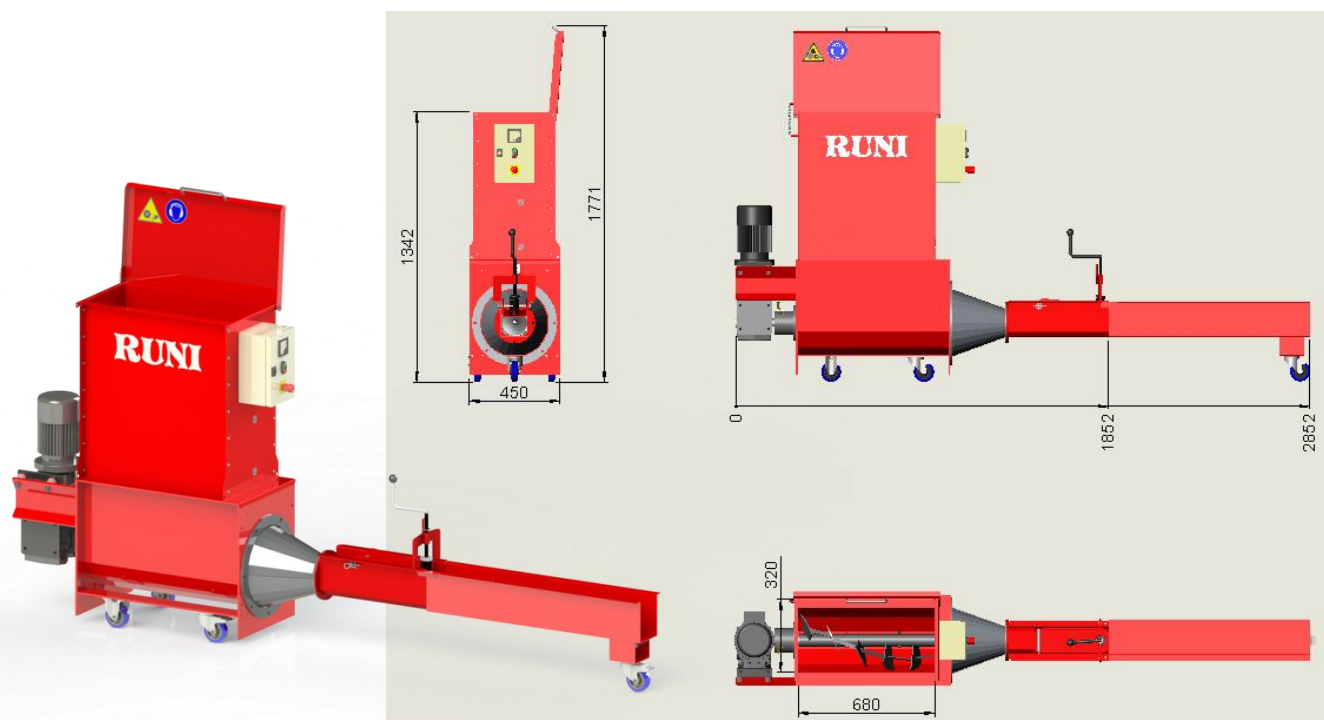

## Teknisk dataspecifikation for SK120

### Målsat tegning

Tekniske modifikationer kan forekomme.

Teknisk data	SK120
Materiale	EPS
Opnået densitet *)	350 kg/m <sup>3</sup>
Kapacitet pr. time	18 kg
Daglig kapacitet	80 kg
Dimensioner for blok	120 x 120 mm
Dimensioner for tragt, inlet	680 x 320 mm
Vægt	270 kg
Lydniveau (afstand 1 m)	Standard: 77-100 dB Med lydisolering: 68-85 dB
Maskinens dimension (LxBxH)	2850 x 450 x 1770 mm
Motorstørrelse	Hovedmotor: 1,5 kW
Strømforsyning	1 x 230V, 50Hz, 16A 3 x 400V, 50Hz, 10A
Mærkning	CE-godkendt

## Beskrivelse

RUNI type SK120 sneglekomprimator er den mindste i EPS serien og anbefales til små mængder EPS med en forventet årlig volumen på op til 10 tons. Ved brug af en sneglekomprimator kan EPS'en (også kendt som flamingo) komprimeres i forholdet op til 50:1, hvilket svarer til at 50 lastbiler der før skulle bruges til bortskaffelse nu kan erstattes af blot en enkelt. Densiteten af den komprimerede EPS er ca. 350 kg/m<sup>3</sup>. De producerede blokke kan stables på en palle og sælges til genanvendelse. RUNI SK120 er den perfekte løsning til miljøbevidste supermarkeder, installationsforretninger samt mindre fiskevirksomheder. TURN WASTE TO VALUE!